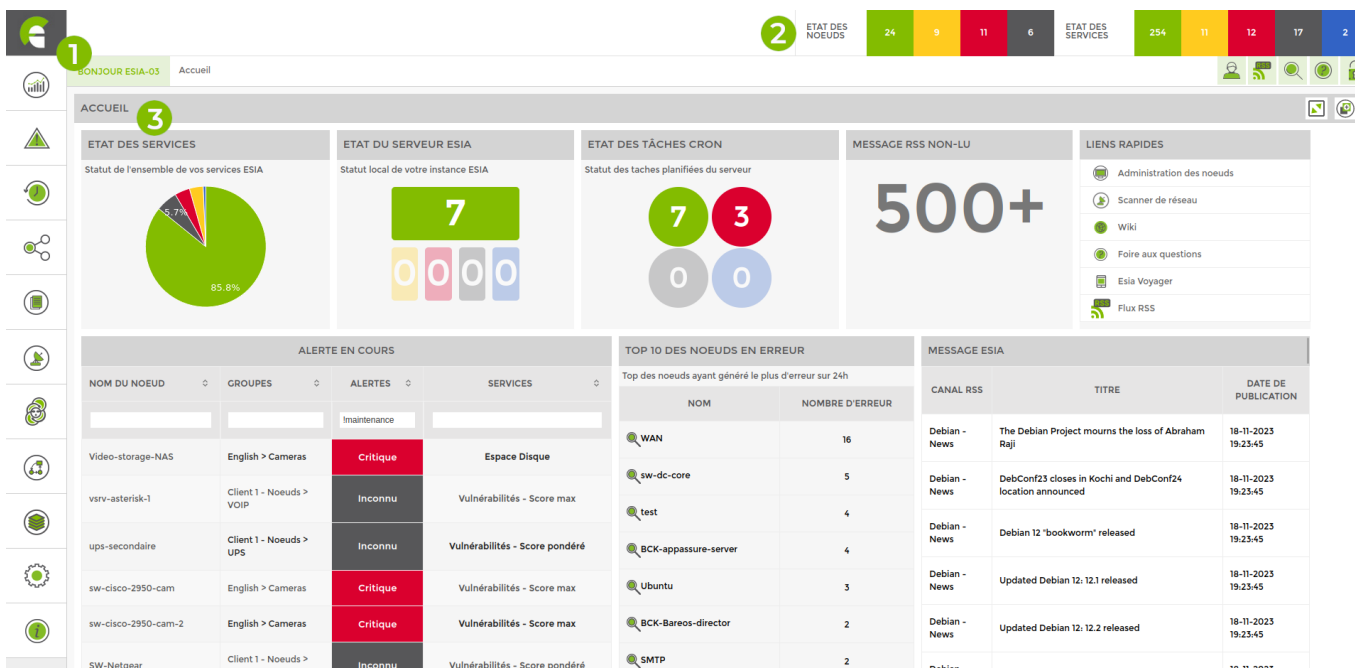

La page d'accueil

La page d'accueil d'ESIA se présente comme ci-dessous :

Elle reprend l'ensemble des éléments suivants :

1. La barre de menu verticale

Avec elle, vous pouvez naviguer au travers de l'interface ESIA et accéder :

- Au menu d'ajout de boîtier ESIA Unity
- Aux tableaux de bord
- Au journal des alertes en cours
- À l'historique des alertes
- Aux nœuds
- Au module de plans
- Au module de rapports
- Au système d'importation (scans)
- À l'administration

2. L'état des nœuds et services

Cette partie de l'interface comptabilise l'ensemble des nœuds et services répartis selon leur état (Ok, Alerte, Critique, Inconnu, Maintenance).

3. La vue accueil

Cette vue est un tableau de bord par défaut, elle peut être dupliquée puis modifiée depuis le menu tableaux de bord.

Elle est composée des éléments suivants :

- **État des services** : représentation graphique, en pourcentage, de l'ensemble des services Esia dans chaque status (Ok, Alerte, Critique, Inconnu).
- **État du serveur Esia** : représentation du nombre de services dans chaque status pour le nœud de votre serveur Esia (Cloud ou Enterprise).
- **État des tâches Cron** : représentation du status des tâches planifiées de votre serveur Esia. Ce sont des tâches qui s'exécutent en arrière-plan (par exemple un scan du réseau).
- **Messages RSS non-lu** : Nombre de messages RSS non-lus.
- **Liens rapides** : Liens cliquables permettant d'accéder à différentes sections de votre Esia ou du wiki.
- **Alerte en cours** : Ce tableau reprend l'ensemble des alertes en cours sur votre Esia. Vous pouvez y accéder rapidement au nœud concerné en cliquant sur les alertes.
- **Top 10 des nœuds en erreur** : Ce tableau reprend les nœuds ayant généré le plus d'erreur sur votre Esia ces dernières 24h. Vous pouvez y accéder rapidement au nœud concerné en cliquant sur leurs noms.
- **Message Esia** : Liste des derniers messages RSS reçus. Vous pouvez lire le message complet en cliquant dessus.