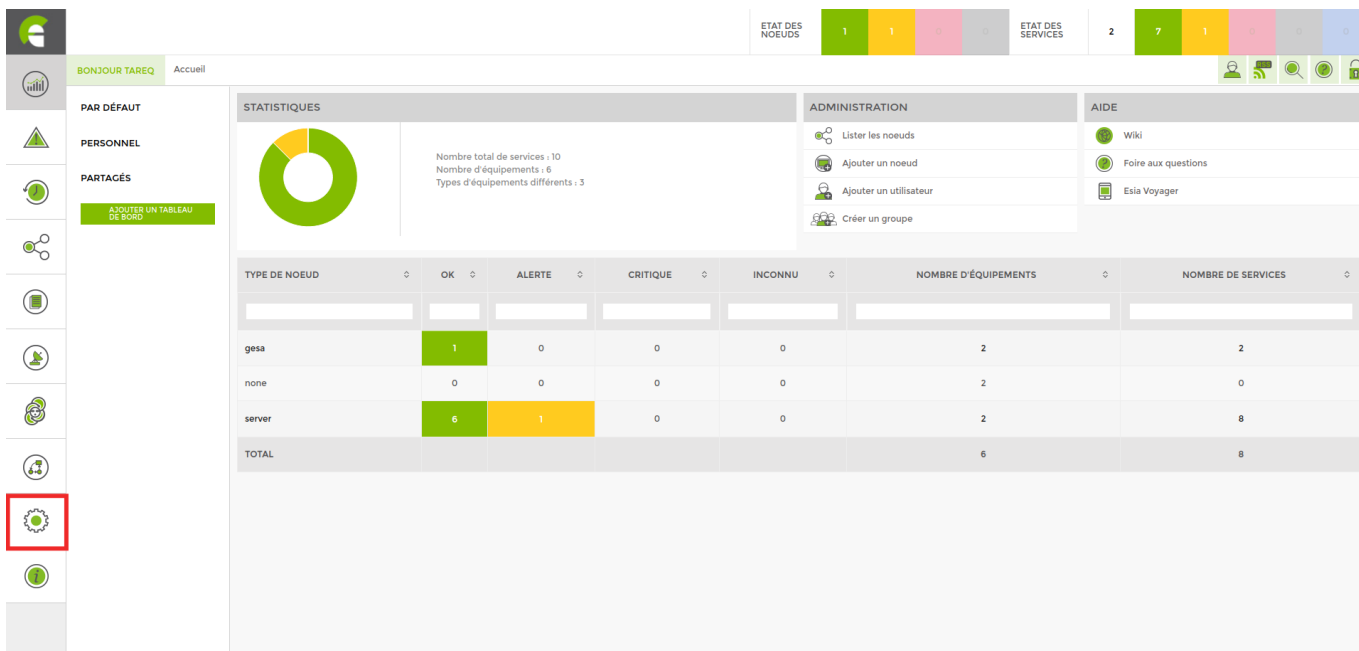

Website

Dans l'interface d'Esia, cliquez sur le menu "Administration".

Vous vous retrouvez sur l'onglet NOEUDS, où vous retrouvez la liste de vos nœuds.

Cliquez sur l'icône "Ajouter un nœud", qui va vous diriger vers la fenêtre de configuration de votre nœud (comme sur l'image ci-dessous).

AJOUTER UN NOEUD

INFORMATIONS GÉNÉRALES

Nom du noeud	Type de noeud	Groupe
Website_Name	Website	Sélectionner le(s) groupe(s) au(x)quel(s) ce noeud :
Adresse IP	Connecté derrière la Unity:	
127.0.0.1	none	
Description		

INFORMATIONS SNMP

Version SNMP	Timeout SNMP (en ms)	Port SNMP	Communauté snmp v1-v2c
SNMP v2c	1000	161	

Ajouter

Remplissez vos données de configuration. Sans oublier le "Type de nœud" devra être rempli par "website".