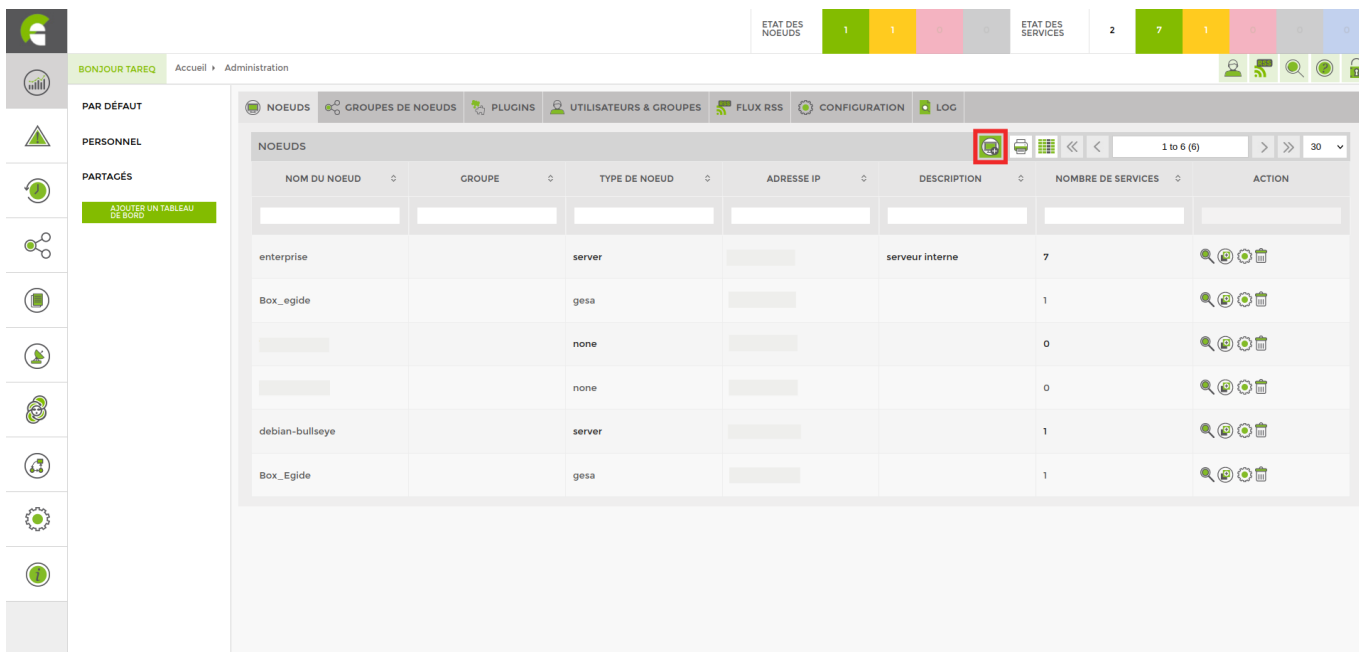

Website

Dans l'interface d'Esia, cliquez sur le menu "Administration".

Vous vous retrouvez sur l'onglet NOEUDS, où vous retrouvez la liste de vos nœuds.

Cliquez sur l'icône "Ajouter un nœud", qui va vous diriger vers la fenêtre de configuration de votre nœud (comme sur l'image ci-dessous).

AJOUTER UN NOEUD

INFORMATIONS GÉNÉRALES

Nom du noeud	Type de noeud	Groupe
Website_Name	Website	Sélectionner le(s) groupe(s) au(x)quel(s) ce noeud :
Adresse IP	Connecté derrière la Unity:	
127.0.0.1	none	
Description		

INFORMATIONS SNMP

Version SNMP	Timeout SNMP (en ms)	Port SNMP	Communauté snmp v1-v2c
SNMP v2c	1000	161	

Ajouter

Remplissez vos données de configuration. Sans oublier le "Type de nœud" devra être rempli par "website".