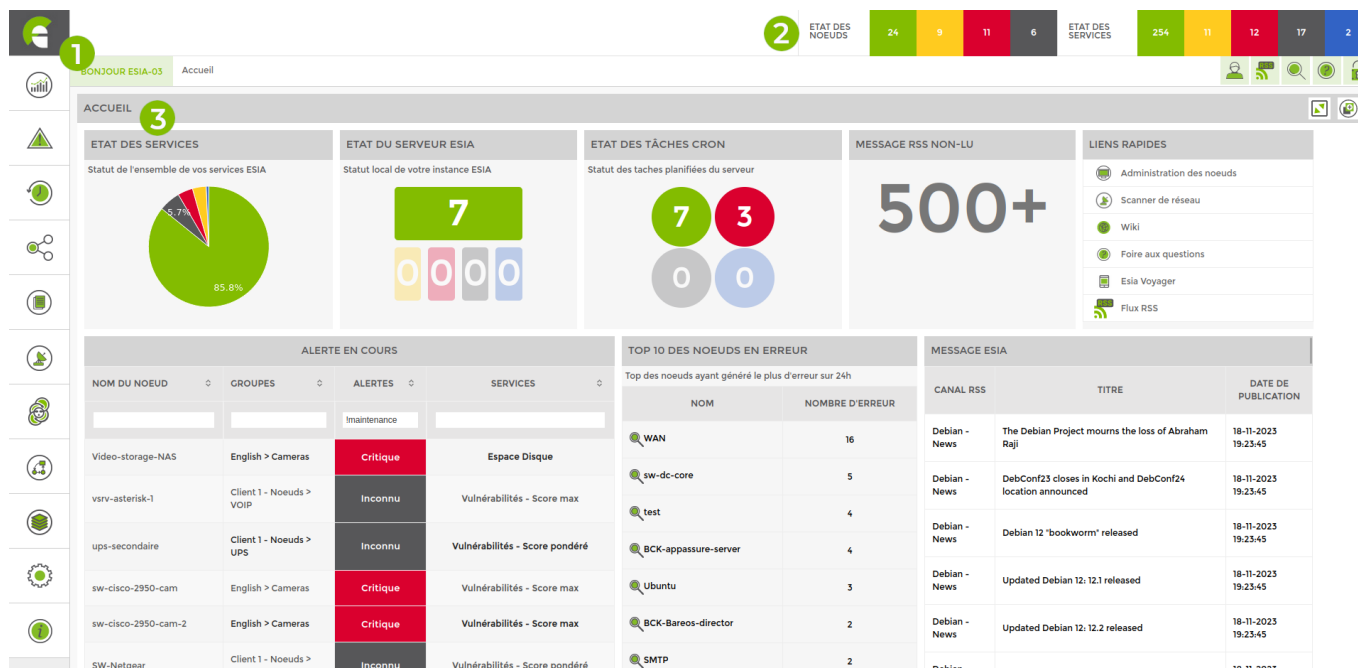

# La page d'accueil

La page d'accueil d'ESIA se présente comme ci-dessous :

Elle reprend l'ensemble des éléments suivants :

## 1. La barre de menu verticale

Avec elle, vous pouvez naviguer au travers de l'interface ESIA et accéder :

- Au menu d'ajout de boîtier ESIA Unity
- Aux tableaux de bord
- Au journal des alertes en cours
- À l'historique des alertes
- Aux noeuds
- Au module de plans
- Au module de rapports
- Au système d'importation (scans)
- À l'administration

## 2. L'état des nœuds et services

Cette partie de l'interface comptabilise l'ensemble des nœuds et services répartis selon leur état (Ok, Alerte, Critique, Inconnu, Maintenance).

### 3. La vue accueil

Cette vue est un tableau de bord par défaut, elle peut être dupliquée puis modifiée depuis le menu tableaux de bord.

Elle est composée des éléments suivants :

- **État des services** : représentation graphique, en pourcentage, de l'ensemble des services Esia dans chaque status (Ok, Alerte, Critique, Inconnu).
- **État du serveur Esia** : représentation du nombre de services dans chaque status pour le nœud de votre serveur Esia (Cloud ou Enterprise).
- **État des tâches Cron** : représentation du status des tâches planifiées de votre serveur Esia. Ce sont des tâches qui s'exécutent en arrière-plan (par exemple un scan du réseau).
- **Messages RSS non-lu** : Nombre de messages RSS non-lus.
- **Liens rapides** : Liens cliquables permettant d'accéder à différentes sections de votre Esia ou du wiki.
- **Alerte en cours** : Ce tableau reprend l'ensemble des alertes en cours sur votre Esia. Vous pouvez y accéder rapidement au nœud concerné en cliquant sur les alertes.
- **Top 10 des nœuds en erreur** : Ce tableau reprend les nœuds ayant généré le plus d'erreur sur votre Esia ces dernières 24h. Vous pouvez y accéder rapidement au nœud concerné en cliquant sur leurs noms.
- **Message Esia** : Liste des derniers messages RSS reçus. Vous pouvez lire le message complet en cliquant dessus.