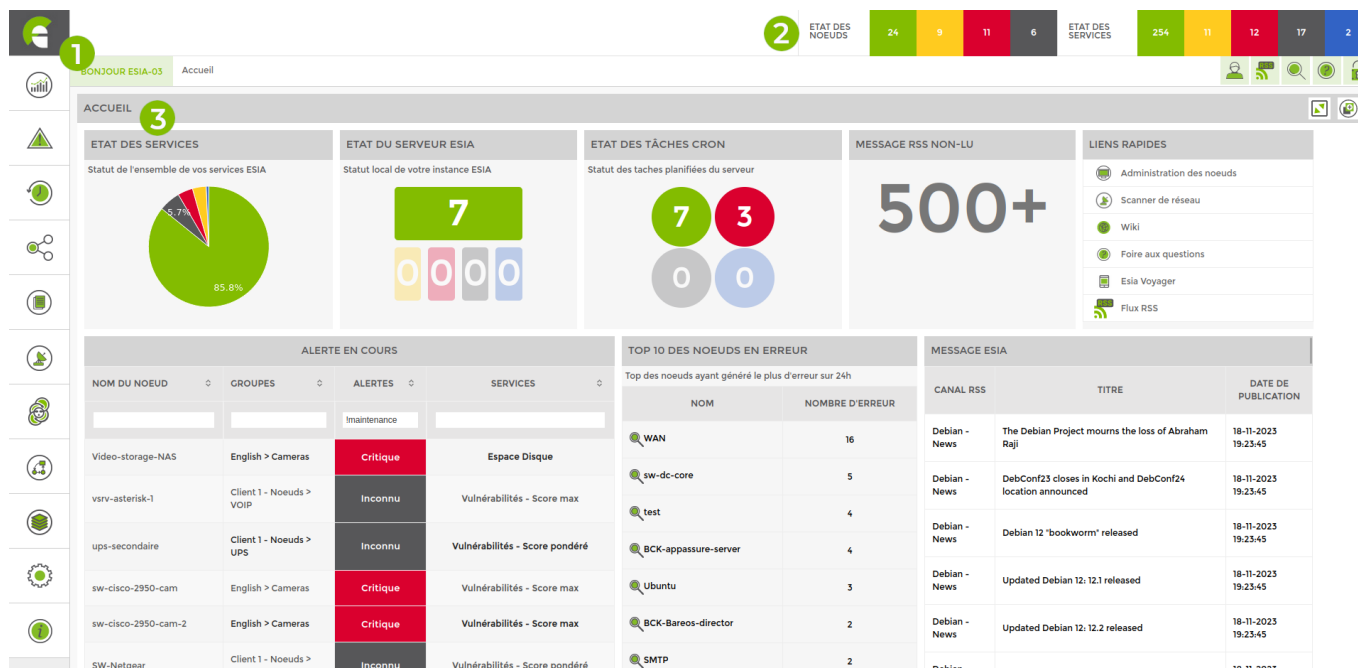

La page d'accueil

La page d'accueil d'ESIA se présente comme ci-dessous :

Elle reprend l'ensemble des éléments suivants :

1. La barre de menu verticale

Avec elle, vous pouvez naviguer au travers de l'interface ESIA et accéder :

- Au menu d'ajout de boîtier ESIA Unity
- Aux tableaux de bord
- Au journal des alertes en cours
- À l'historique des alertes
- Aux nœuds
- Au module de plans
- Au module de rapports
- Au système d'importation (scans)
- À l'administration

2. L'état des nœuds et services

Cette partie de l'interface comptabilise l'ensemble des nœuds et services répartis selon leur état (Ok, Alerte, Critique, Inconnu, Maintenance).

3. La vue accueil

Cette vue est un tableau de bord par défaut, elle peut être dupliquée puis modifiée depuis le menu tableaux de bord.

Elle est composée des éléments suivants :

- **État des services** : représentation graphique, en pourcentage, de l'ensemble des services Esia dans chaque status (Ok, Alerte, Critique, Inconnu).
- **État du serveur Esia** : représentation du nombre de services dans chaque status pour le nœud de votre serveur Esia (Cloud ou Enterprise).
- **État des tâches Cron** : représentation du status des tâches planifiées de votre serveur Esia. Ce sont des tâches qui s'exécutent en arrière-plan (par exemple un scan du réseau).
- **Messages RSS non-lu** : Nombre de messages RSS non-lus.
- **Liens rapides** : Liens cliquables permettant d'accéder à différentes sections de votre Esia ou du wiki.
- **Alerte en cours** : Ce tableau reprend l'ensemble des alertes en cours sur votre Esia. Vous pouvez y accéder rapidement au nœud concerné en cliquant sur les alertes.
- **Top 10 des nœuds en erreur** : Ce tableau reprend les nœuds ayant généré le plus d'erreur sur votre Esia ces dernières 24h. Vous pouvez y accéder rapidement au nœud concerné en cliquant sur leurs noms.
- **Message Esia** : Liste des derniers messages RSS reçus. Vous pouvez lire le message complet en cliquant dessus.